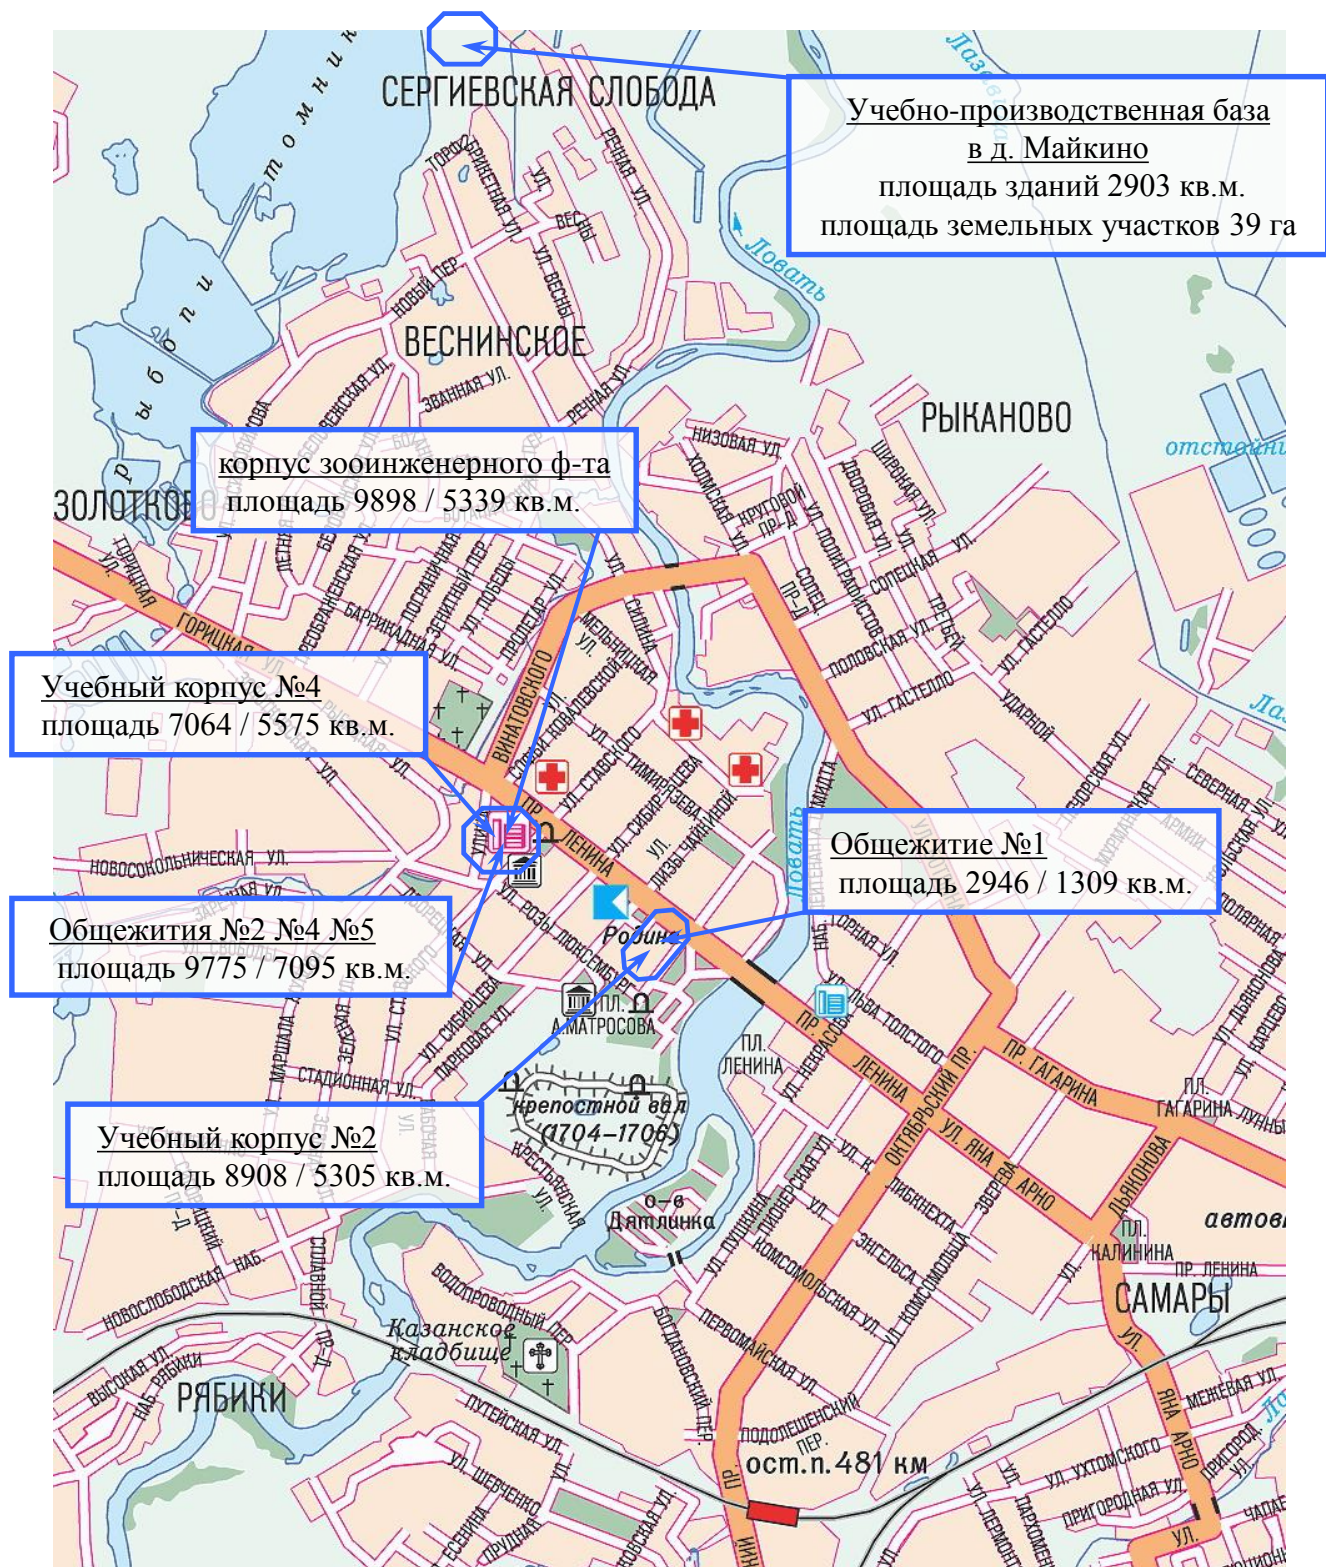

Расположение имущества академии в Псковской области

Объекты академии в г. Великие Луки

площадь корпусов: общая / учебная
площадь общежитий: общая / жилая

Ресурсы учебных корпусов

Наименование объекта, год постройки	Площадь общая, кв.м	Площадь учебно-лабораторная, кв.м	Доля учебно-лабораторной площади, %	Примечание
Учебный корпус №2 1957 г.	8907,5	5304,8	60%	крытые спортивные сооружения, столовая 100 мест, актовый зал 300 мест
Учебный корпус №4 1967 г.	7064,0	5575,3	79%	крытая площадка для с/х техники, учебные мастерские
Учебно-лабораторный корпус зооинженерного факультета 2010 г.	9898,0	5338,7	54%	крытые спортивные сооружения, столовая 50 мест, актовый зал 280 мест Лаборатория микрклонального размножения
Итого	25869,1	16218,8	63%	