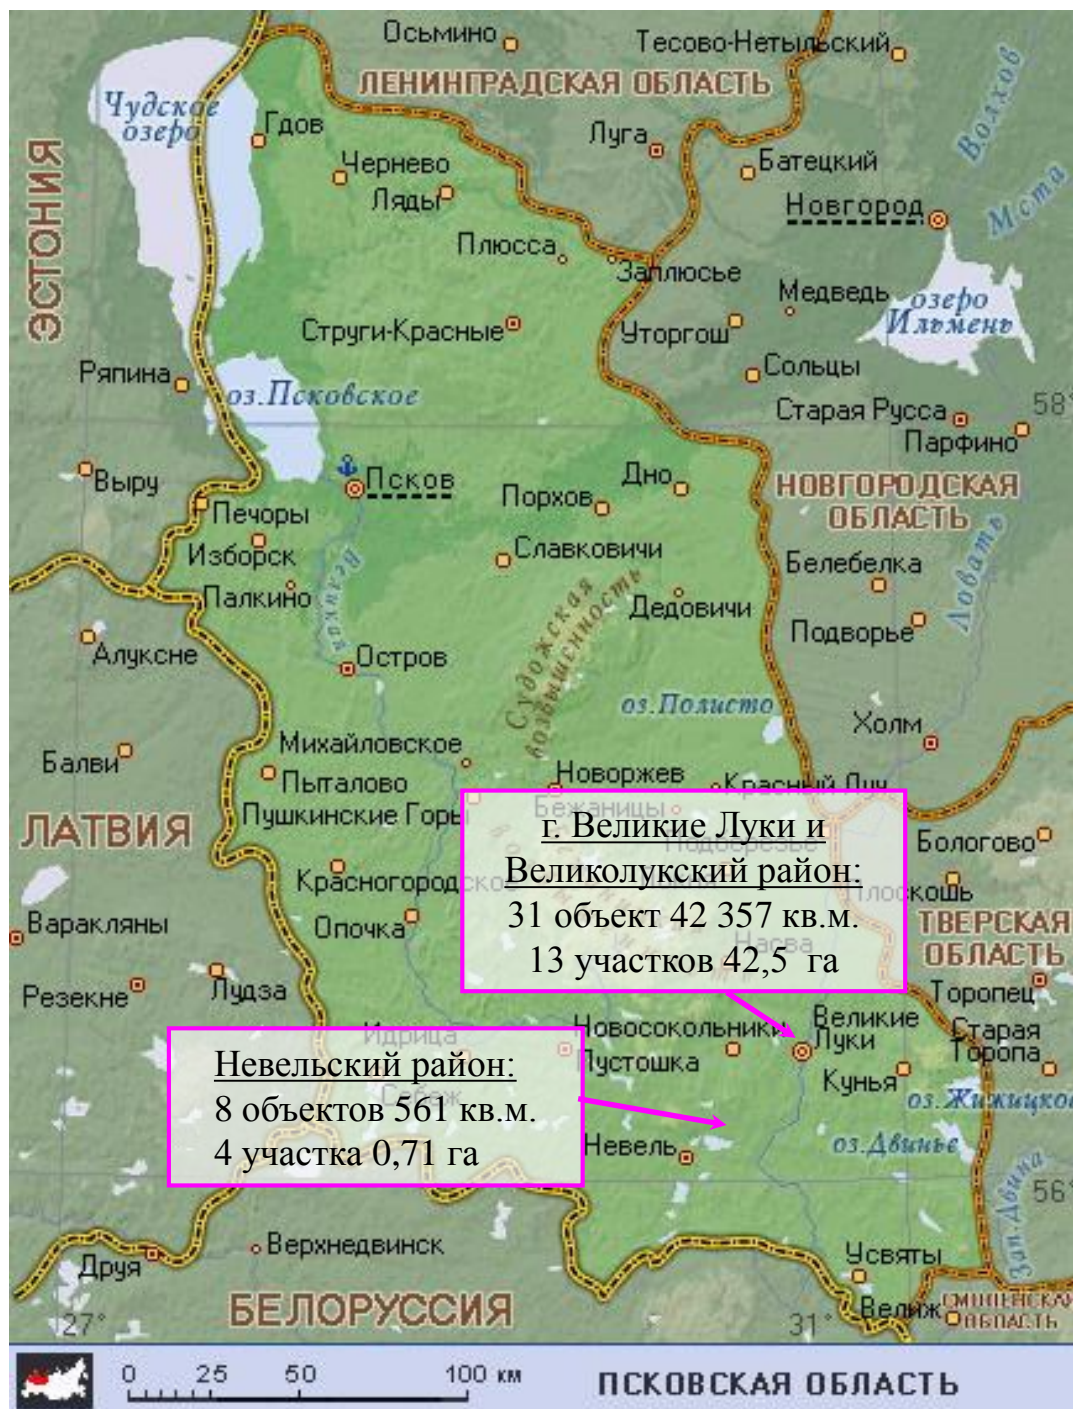

Расположение имущества академии в Псковской области

Объекты академии в г. Великие Луки

площадь корпусов: общая / учебная
площадь общежитий: общая / жилая

Ресурсы учебных корпусов

Наименование объекта, год постройки	Площадь общая, кв.м	Площадь учебно-лабораторная, кв.м	Доля учебно-лабораторной площади, %	Примечание
Учебный корпус №2 1957 г.	8907,5	5304,8	60%	крытые спортивные сооружения, столовая 100 мест, актовый зал 300 мест
Учебный корпус №4 1967 г.	7064,0	5575,3	79%	крытая площадка для с/х техники, учебные мастерские
Учебно-лабораторный корпус зооинженерного факультета 2010 г.	9898,0	5338,7	54%	крытые спортивные сооружения, столовая 50 мест, актовый зал 280 мест Лаборатория микрклонального размножения
Итого	25869,1	16218,8	63%	